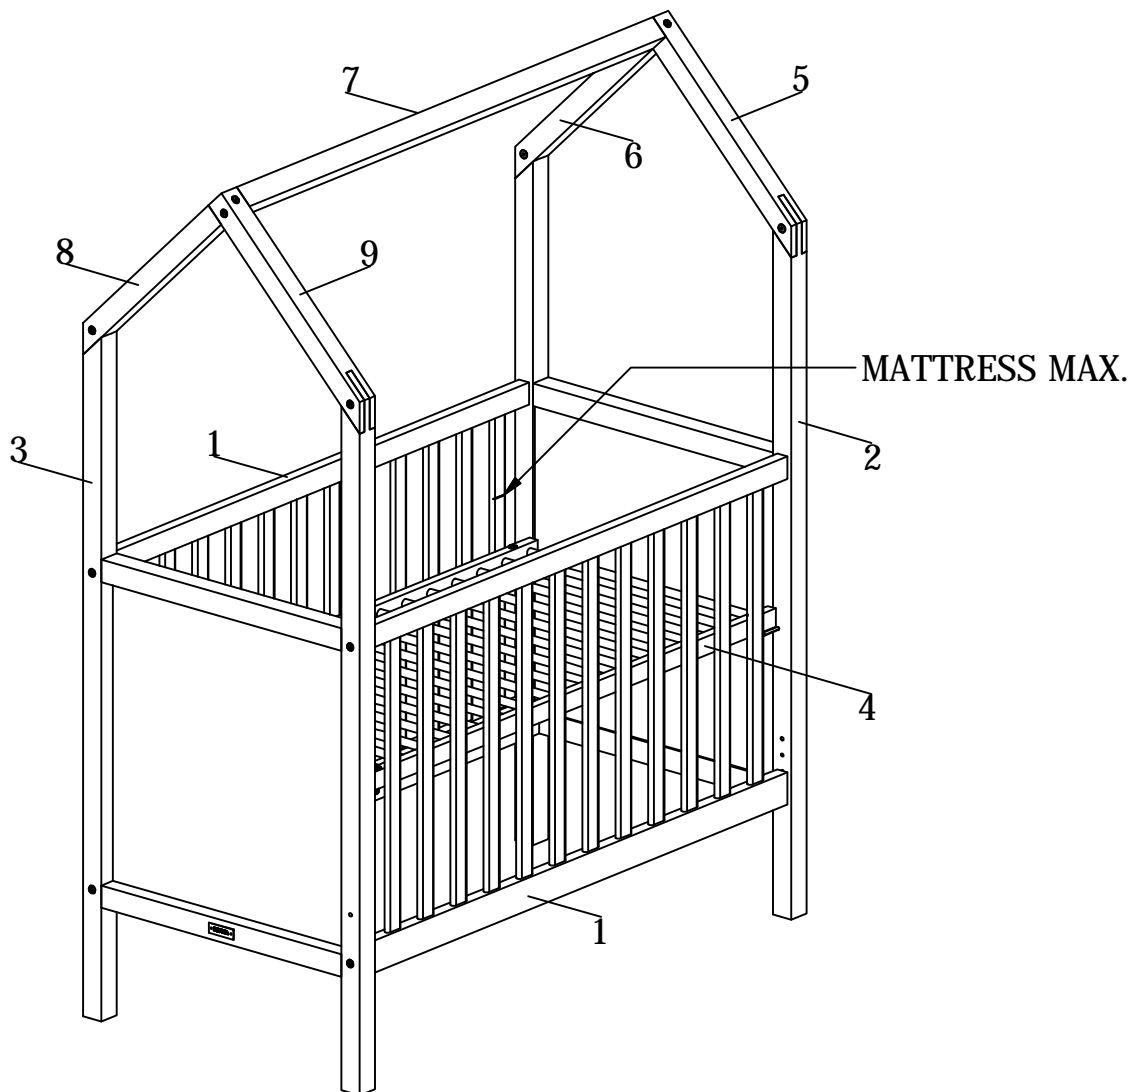

ASSEMBLY INSTRUCTION
MONTAGE HANDLEIDING
MONTAGE ANLEITUNG
NOTICE DE MONTAGE
MANUAL DE MONTAJE

UK
NL
D
F
ESP

MODEL
TYPE
COLOUR
ART.CODE

: MY FIRST HOUSE
: BED 60X120
: MATT BLACK
: 114041.12

Distributor:

BOPITA
Energieweg 1
6662 NS Elst
The Netherlands