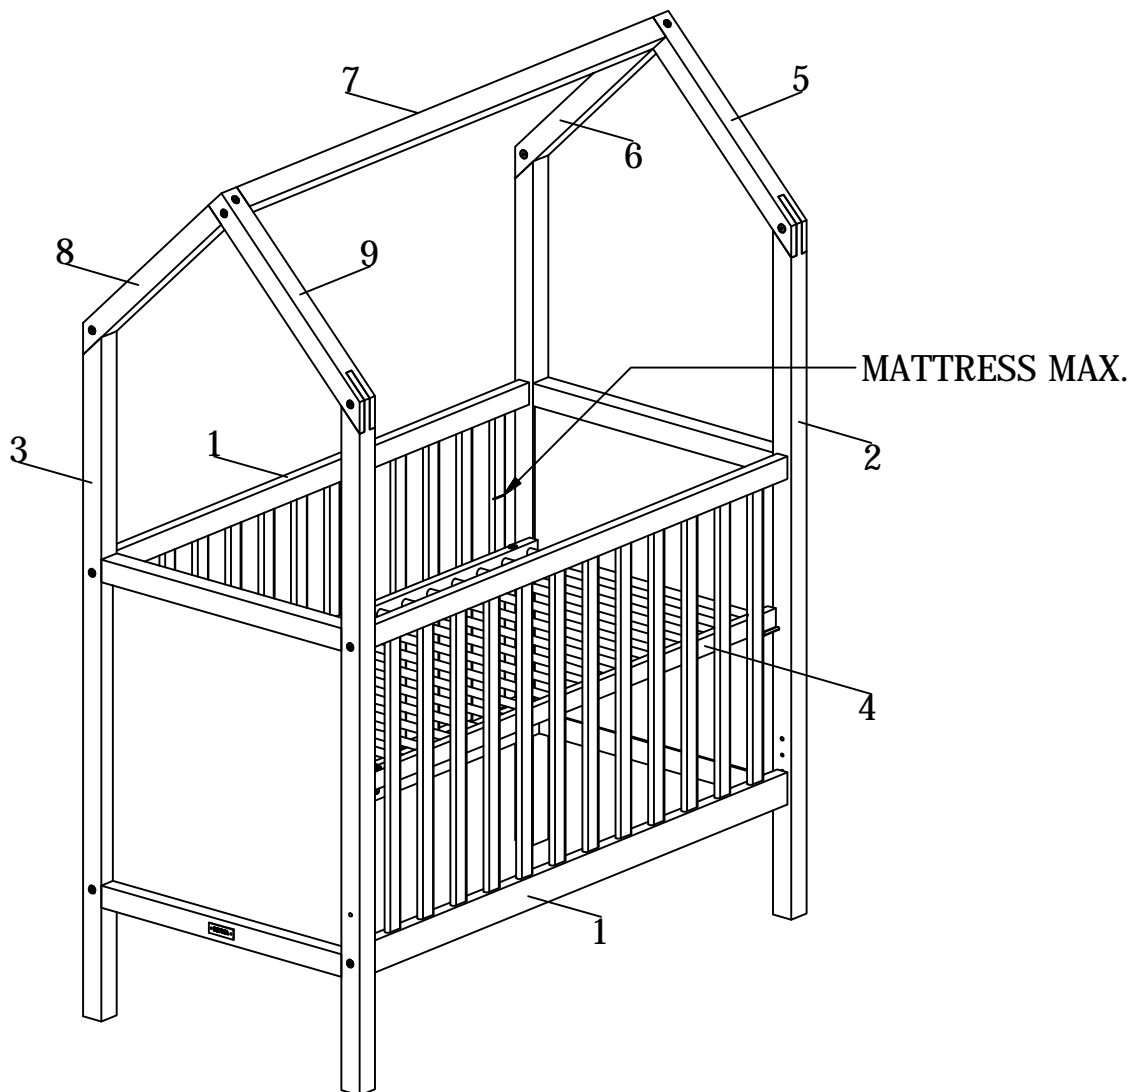

ASSEMBLY INSTRUCTION
MONTAGE HANDLEIDING
MONTAGE ANLEITUNG
NOTICE DE MONTAGE
MANUAL DE MONTAJE

UK
NL
D
F
ESP

MODEL : MY FIRST HOUSE
TYPE : BED 60X120
COLOUR : NATURAL
ART.CODE : 114041.01

Distributor:

BOPITA
Energieweg 1
6662 NS Elst
The Netherlands